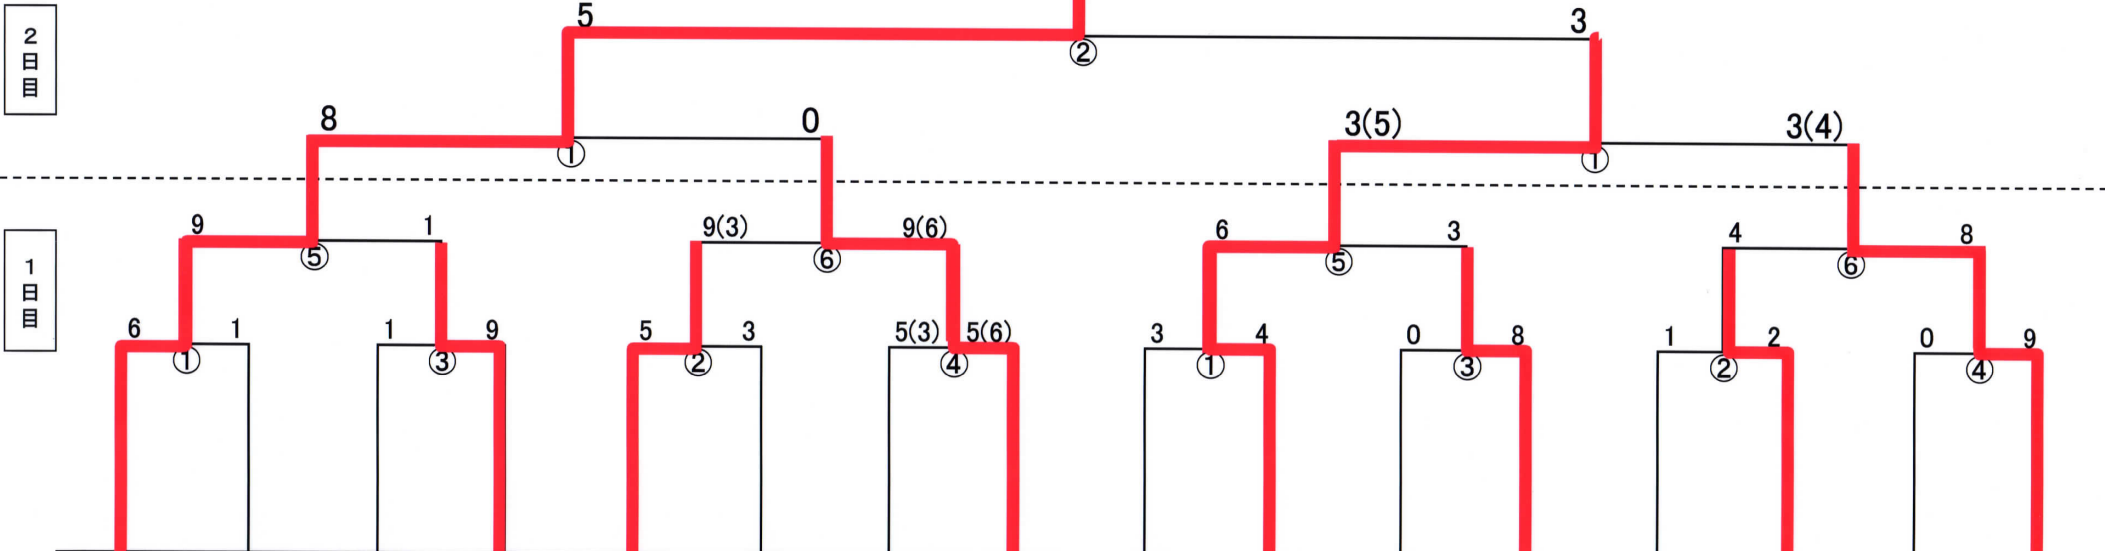

日時：平成26年 9月20日（土）
9月21日（日）

第1回 上越地区郵便局長会旗少年野球大会

試合会場：少年野球場A面・B面

白峰ジュニア

2
日
目

1
日
目

高田 1位	直江津 3位A	糸魚川 3位A	高田 3位A	糸魚川 2位	高田 5位A	高田 5位C	直江津 2位	糸魚川 1位	高田 5位B	直江津 3位B	高田 2位	高田 3位B	直江津 ファイナル選抜	糸魚川 3位B	直江津 1位
白	源	ク	春	大	戸	ひ	春	青	三	小	イ	高	直	能	大
峰	入	ラ	日	和	野	が	日	海	郷	猿	ー	志	江	生	瀧
ジ	幼	ブ	野	川	目	し	新	ジ	タ	屋	ス	ビ	津	ス	フ
ユ	年	ビ	デ	マ	ス	S	田	ユ	イ	幼	ト	ク	ガ	ー	ェ
ニ	野	ー	ュ	リ	ポ	ラ	U	ニ	フ	年	リ	ト	ン	バ	ニ
ア	球	バ	ー	ン	ー	イ	F	テ	ー	野	ー	リ	バ	ー	ッ
1	2	3	4	5	6	7	8	9	10	11	12	13	14	15	16
	★				☆				★				☆		

少年野球場 A面

少年野球場 B面